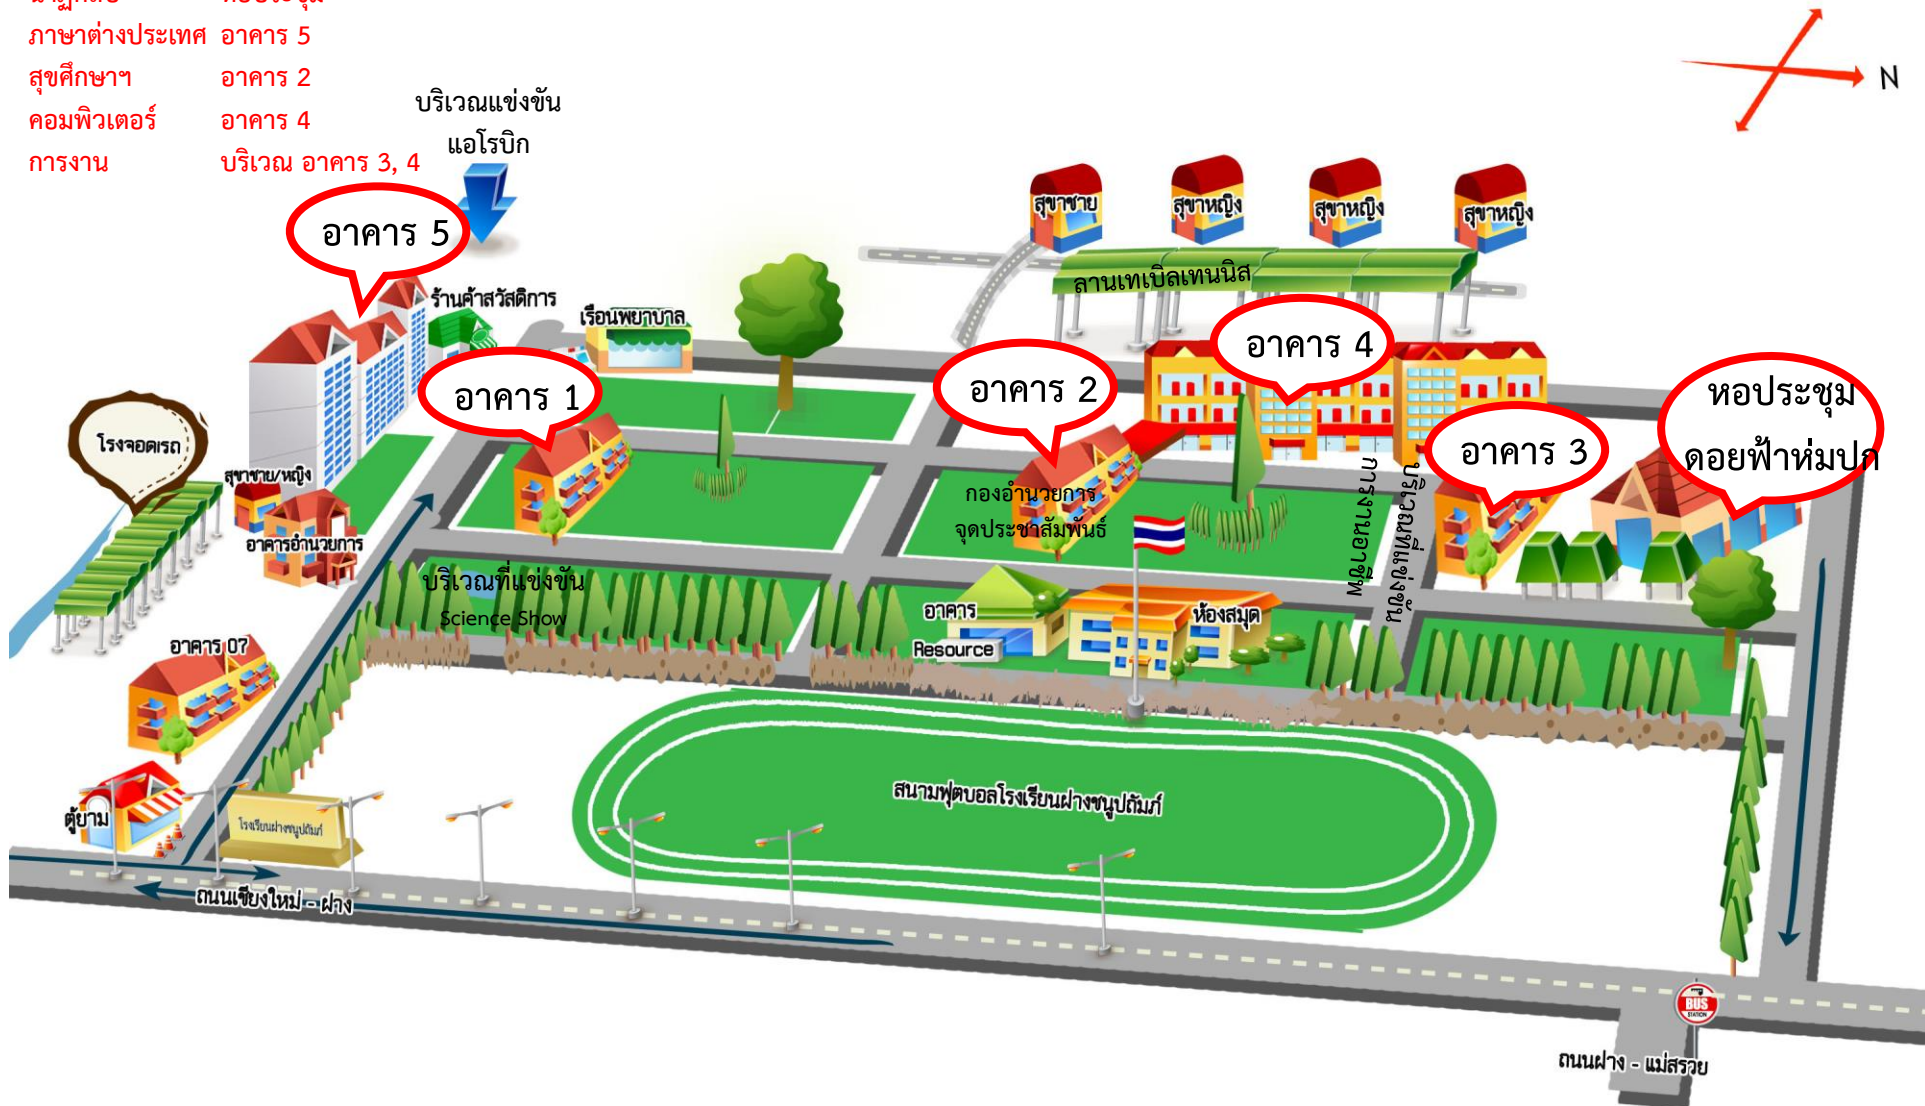

ภาษาไทย	อาคาร 2 , ห้องสมุด, อาคาร 5
คณิตศาสตร์	อาคาร 2, อาคาร 5
วิทยาศาสตร์	อาคาร 1, สวนป่าหน้าอาคารอำนวยการ
สังคม	อาคาร 2 และ อาคาร 4
ศิลปะ ทัศนศิลป์	อาคาร 3
ดนตรี	ลานเทเบิลเทนนิส
นาฏศิลป์	หอประชุม
ภาษาต่างประเทศ	อาคาร 5
สุขศึกษา	อาคาร 2
คอมพิวเตอร์	อาคาร 4
การทำงาน	บริเวณ อาคาร 3, 4

แผนผังการจัดงานศิลปหัตถกรรมนักเรียน ครั้งที่ 64
สพม.34 เชียงใหม่ กลุ่ม 3 กลุ่มดอยอ่างขาง
ณ โรงเรียนฝางชนูปถัมภ์ วันที่ 8 - 9 กันยายน 2557

ถนนฝาง - แม่สรวย